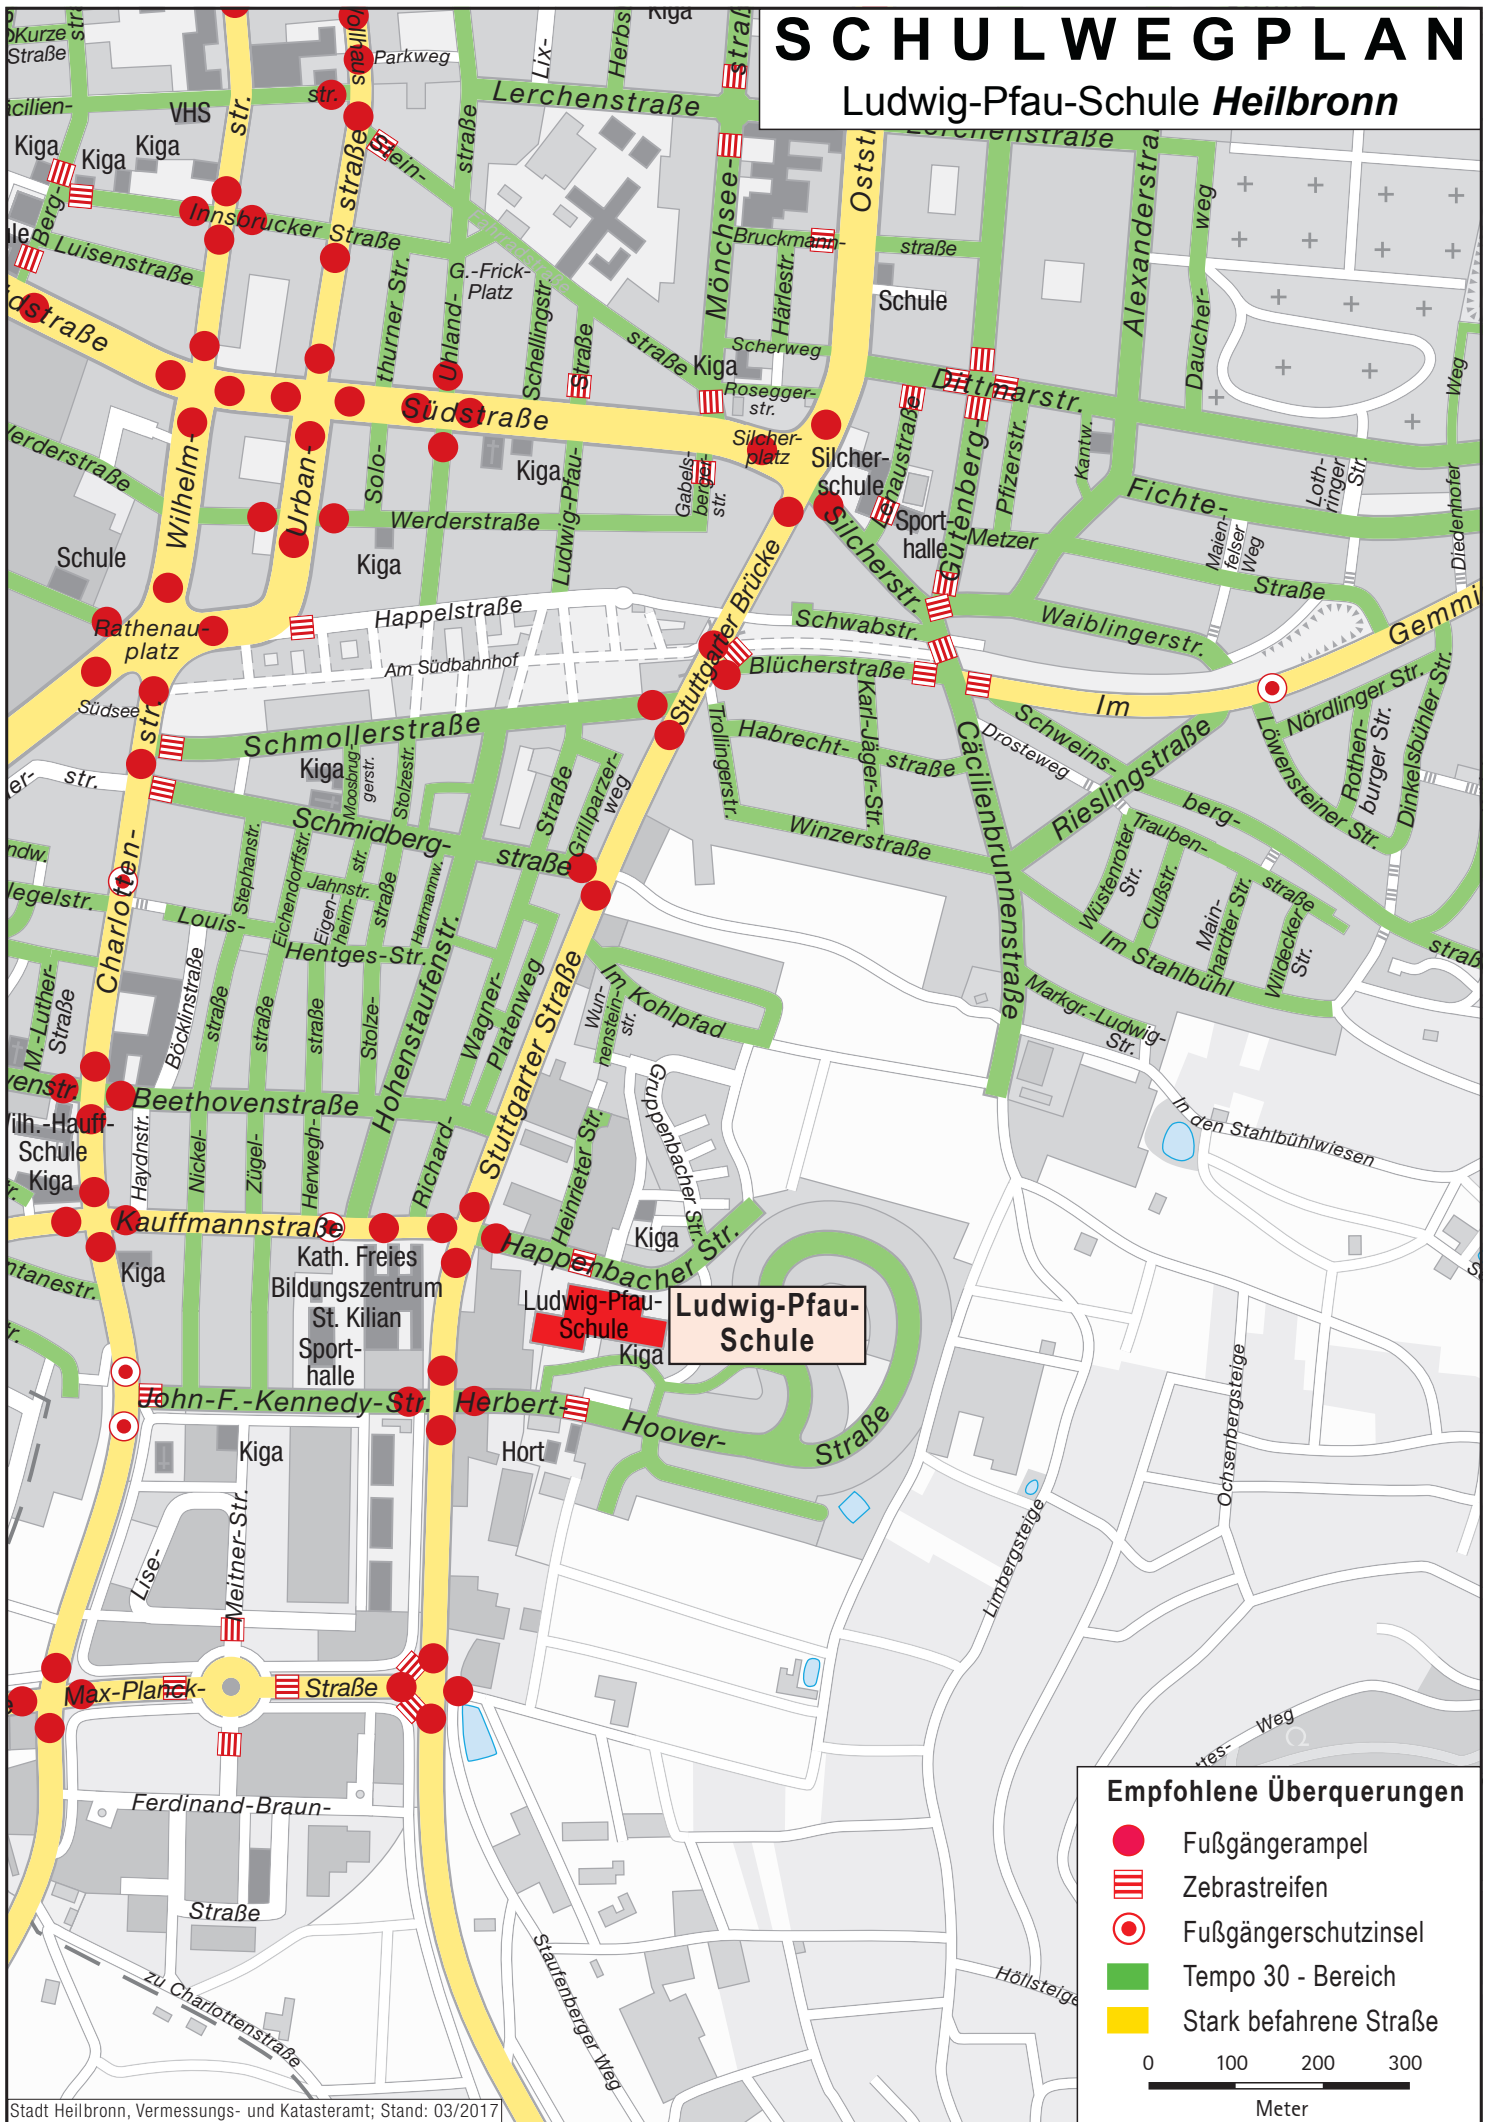

SCHULWEGPLAN

Ludwig-Pfau-Schule Heilbronn

Empfohlene Überquerungen

-  Fußgängerampel
-  Zebrastreifen
-  Fußgängerschutzinsel
-  Tempo 30 - Bereich
-  Stark befahrene Straße